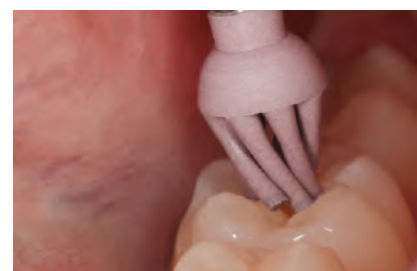

## Nuove forme Twist

- Facilità di lucidatura e adattamento alla morfologia naturale del dente.

## Nuovi Refill

- Ottimizza la gestione delle scorte e i cicli di riordino poiché è possibile ordinare separatamente i gommini Pre e Gloss.

Ulf Krueger-Janson

*“Uso il sistema Venus Supra da oltre 13 anni. Sono indistruttibili e consentono la migliore brillantezza che io abbia mai potuto ottenere. Semplicemente fantastico!”*

Risultati ideali nei solchi: Twist Brush

Le setole della spazzola si piegano per un facile accesso nei solchi presenti nelle zone occlusali

[www.kulzer-dental.it/try-more-venus](http://www.kulzer-dental.it/try-more-venus)