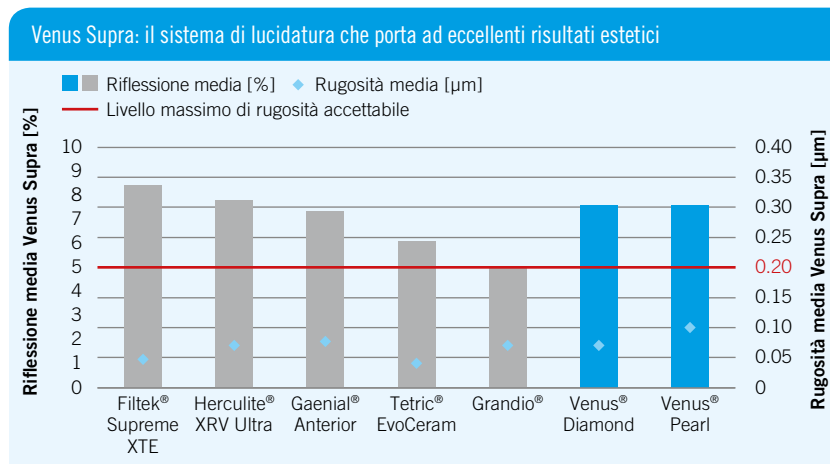

Art. Code	Articolo	Contenuto
Intro Kit		
66087541	Venus Supra Intro Kit 2x5	1 gommino Pre e 1 Gloss in ogni forma (Coppetta, Fiamma, Fiamma Larga, Twist Brush, Twist Disc)
Nuove Forme		
66093899	Venus Supra Refill Pre Twist Disc	10 gommini Pre Twist Disc
66093900	Venus Supra Refill Gloss Twist Disc	110 gommini Gloss Twist Disc
66093901	Venus Supra Refill Pre Twist Brush	10 gommini Pre Twist Brush
66093902	Venus Supra Refill Gloss Twist Brush	10 gommini Gloss Twish Brush
Nuovi Refill		
66093893	Venus Supra Refill Pre Coppetta	10 gommini Pre Coppetta
66093894	Venus Supra Refill Gloss Coppetta	10 gommini Gloss Coppetta
66093895	Venus Supra Refill Pre Fiamma	10 gommini Pre Fiamma
66093896	Venus Supra Refill Gloss Fiamma	10 gommini Gloss Fiamma
66093897	Venus Supra Refill Pre Fiamma Larga	10 gommini Pre Fiamma Larga
66093898	Venus Supra Refill Gloss Fiamma Larga	10 gommini Gloss Fiamma Larga